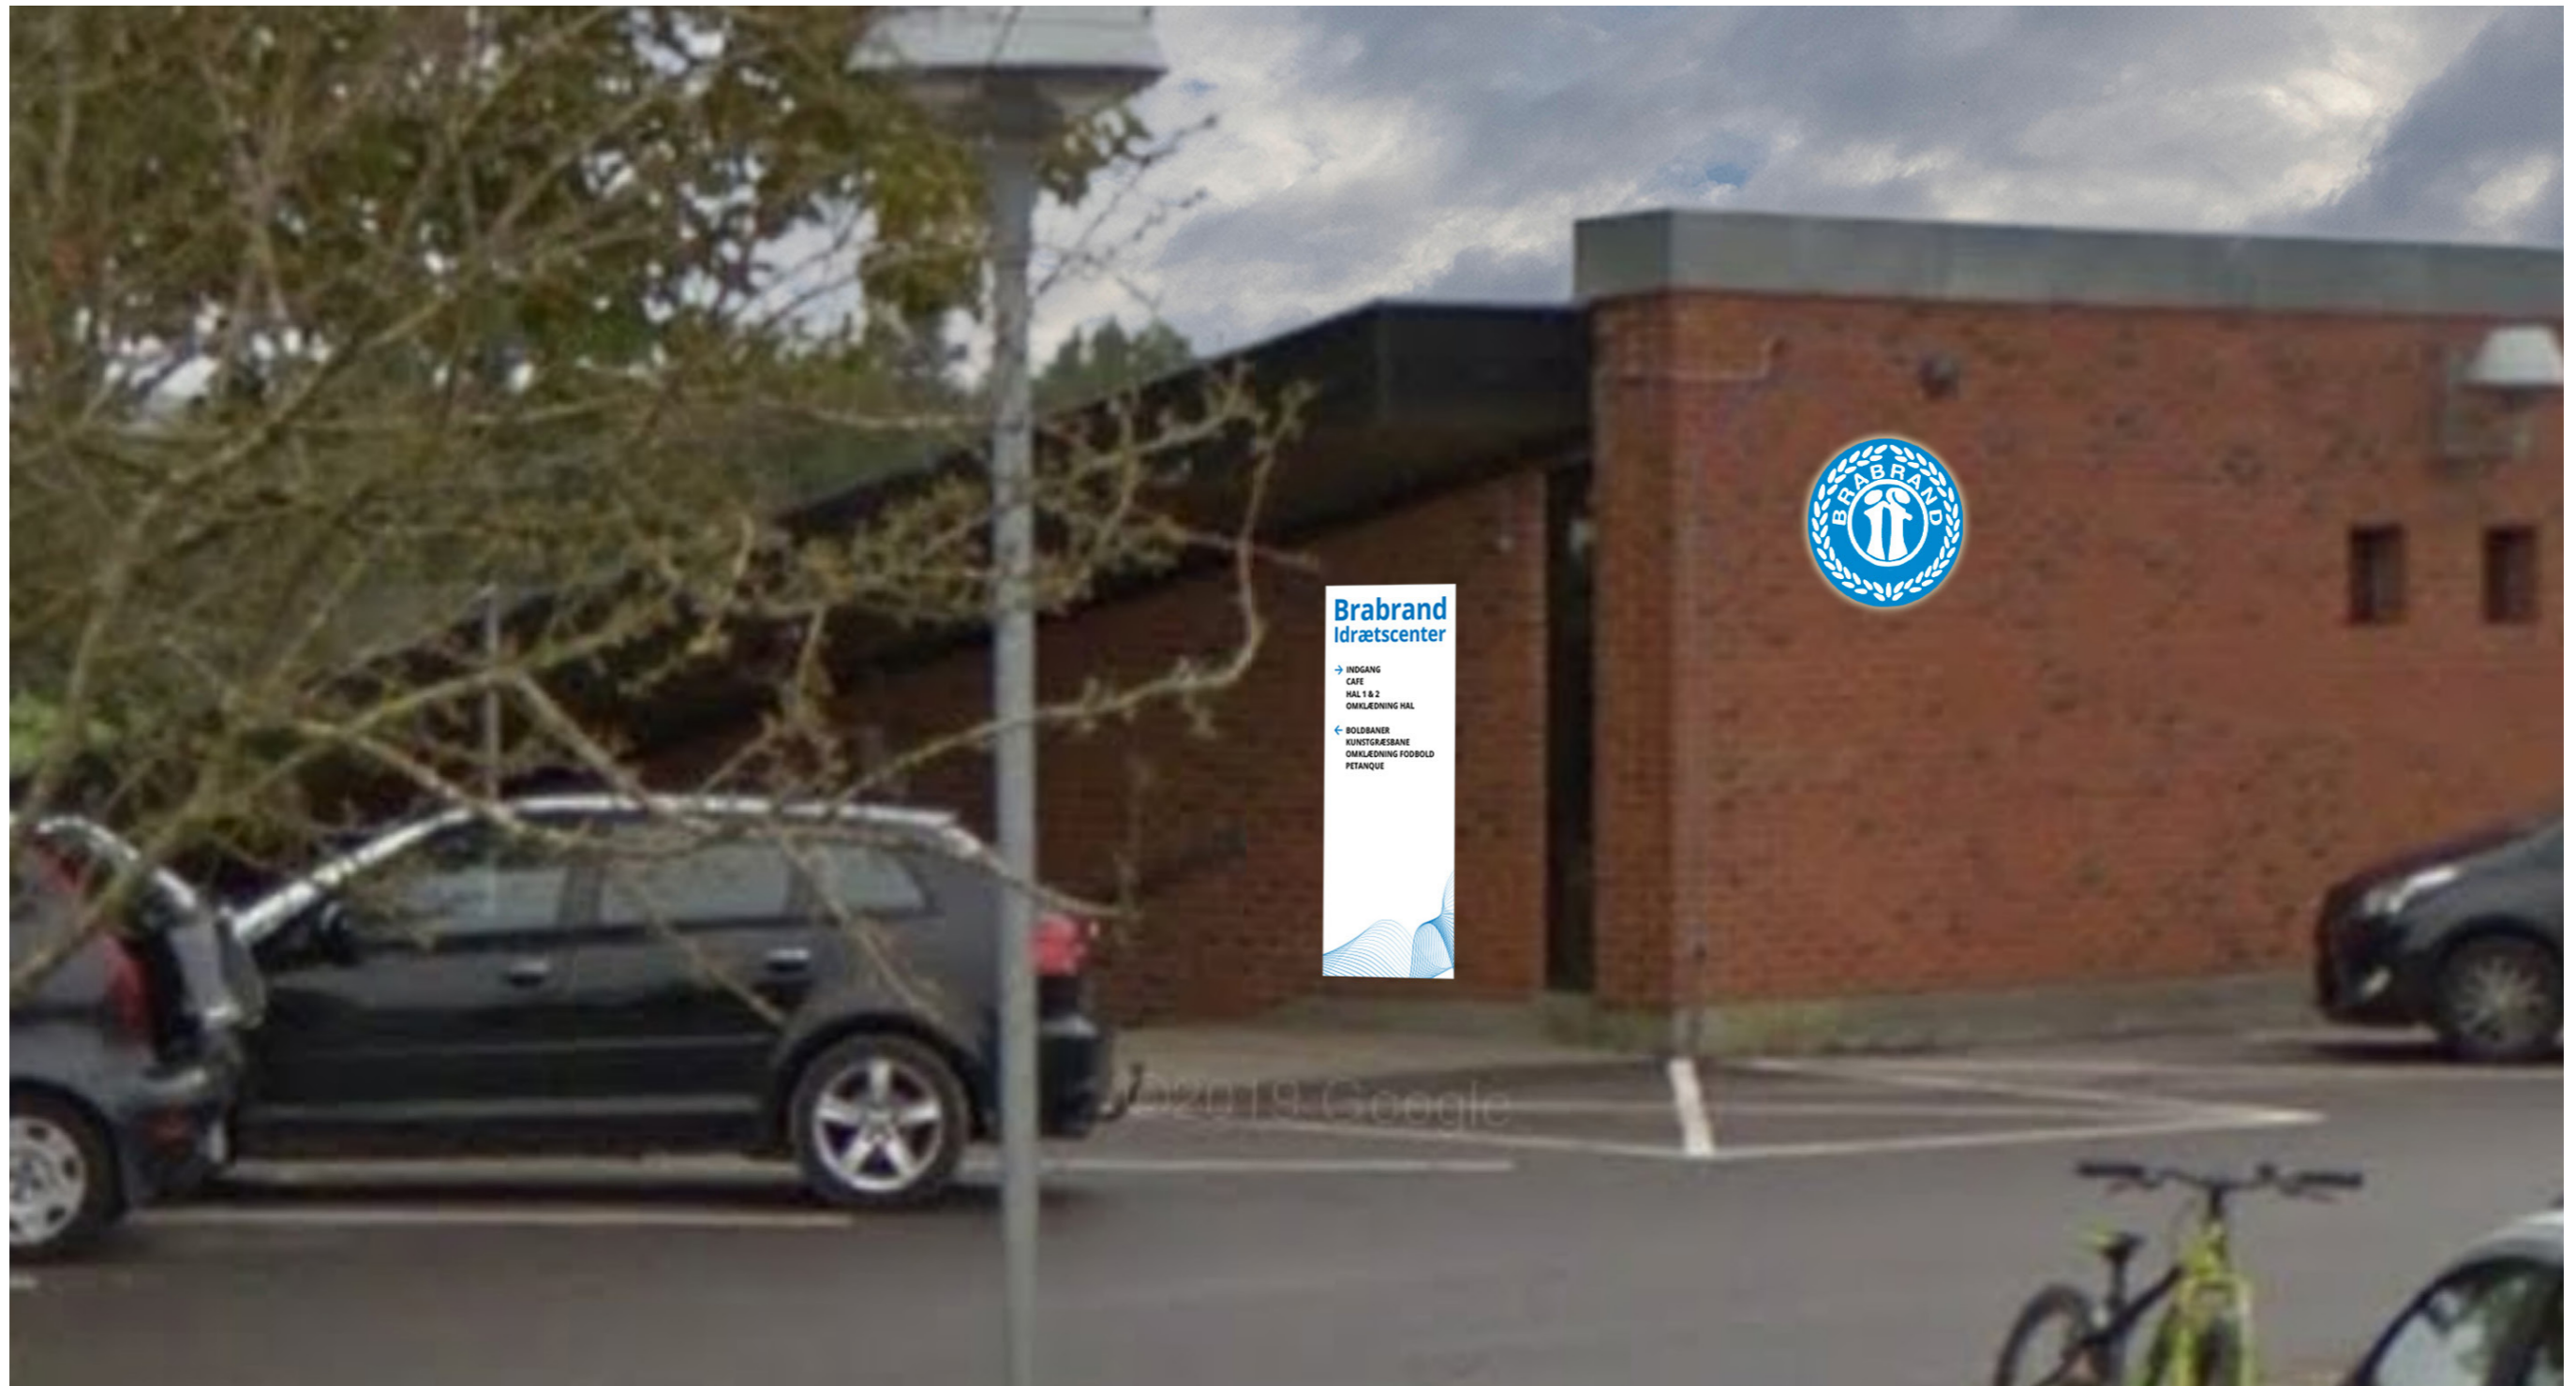

Brabrand Idrætscenter

Indgang

Rundt logo Ø 75cm 5 cm dybt fremstillet i blå lakeret aluminium. Front opal akryl og foliegrafik inkl. LED lys ud af front.
Indgang 125 cm langt x 5 cm dybt, fremstillet i hvid lakeret aluminium. LED lys med coronaeffekt. (Bagbelyst)

Indgang og facade

Facadelogo 500 cm langt x 166 cm højt og 80 mm dybt, fremstillet i hvid lakeret aluminium. Inkl. LED lys med coronaeffekt. (Bagbelyst)

Brabrand IF - Ø 75 cm

Rundt logo Ø 75cm 5 cm dybt fremstillet i blå lakeret aluminium. Front opal akryl og foliegrafik inkl. LED lys ud af front.

Brabrand IF - Ø 75 cm + Informations skilt

Rundt logo 5 cm dybt fremstillet i blå lakeret aluminium. Front opal akryl og foliegrafik inkl. LED lys ud af front.
Informations skilt 160 cm højt x 65 cm bredt, fremstillet i hvid lakeret aluminium.

Brabrand IF FODBOLD - Ø 75 cm + Informations skilt

Rundt logo 5 cm dybt fremstillet i blå lakeret aluminium. Front opal akryl og foliegrafik inkl. LED lys ud af front.
Informations skilt 160 cm højt x 65 cm bredt, fremstillet i hvid lakeret aluminium.