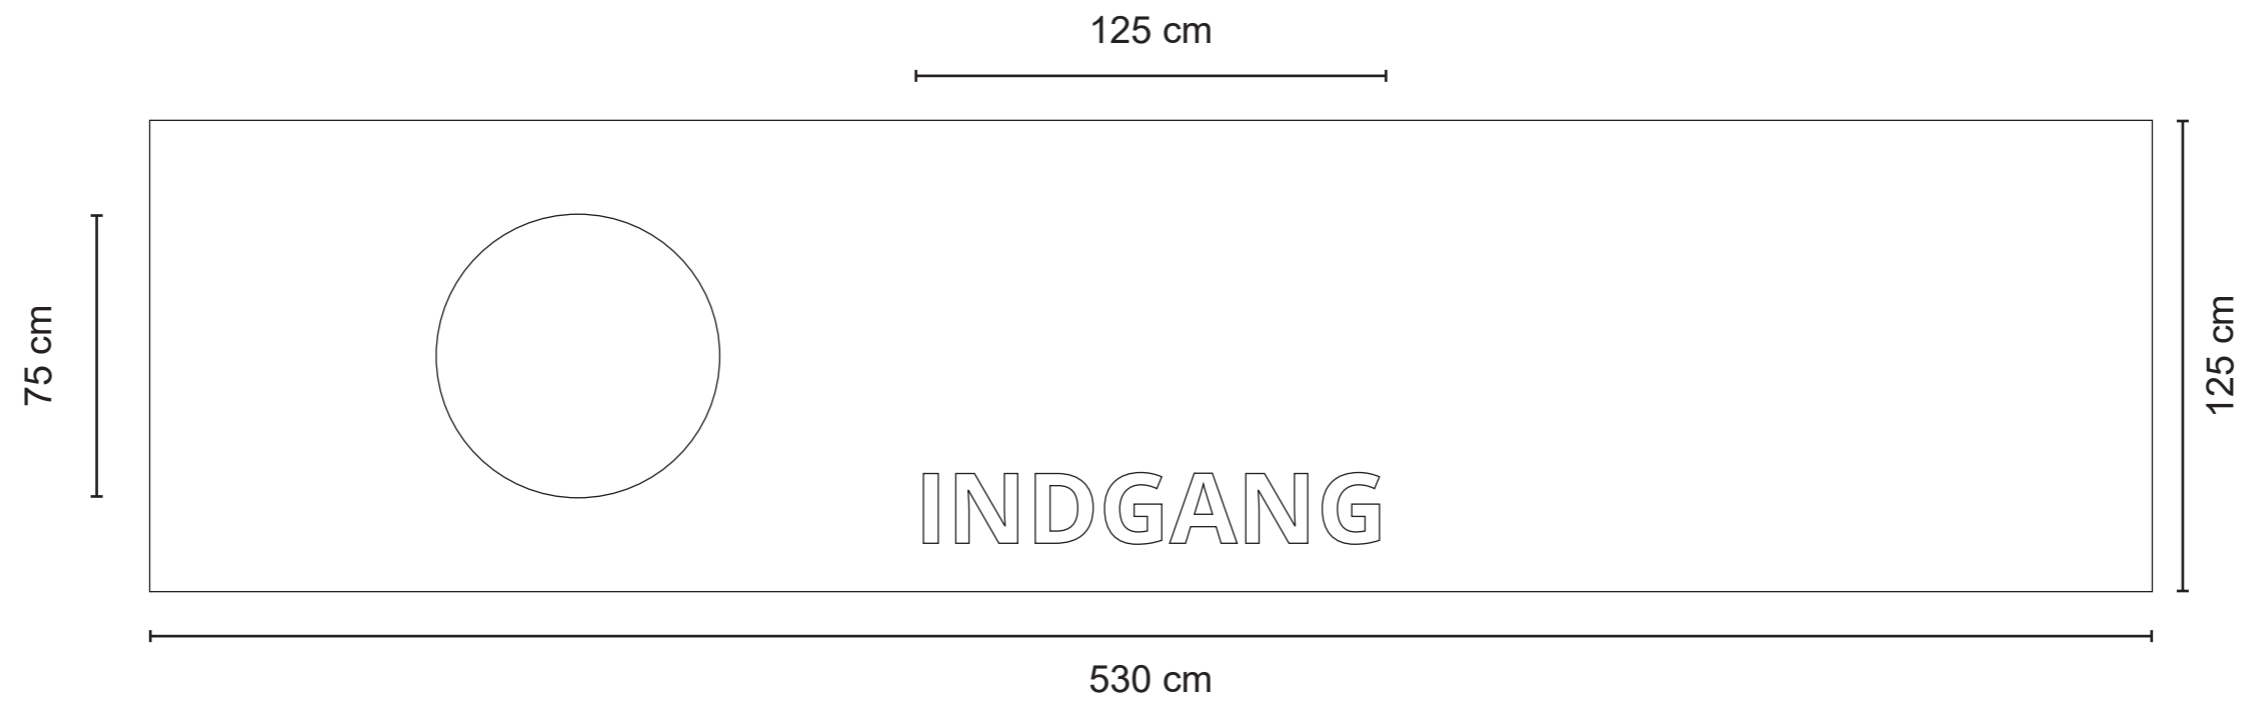

Logo over indgang