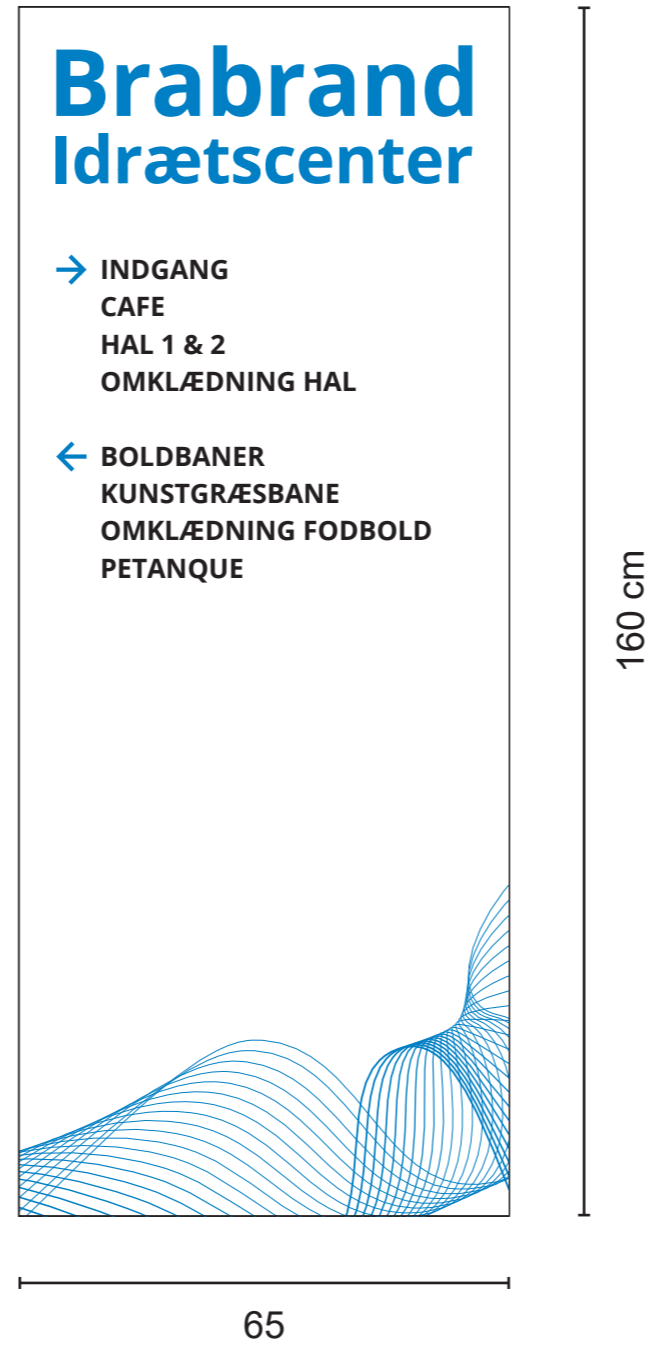

Indgang og facade

Facadelogo 500 cm langt x 166 cm højt og 80 mm dybt, fremstillet i hvid lakeret aluminium. Inkl. LED lys med coronaeffekt. (Bagbelyst)

Brabrand IF - Ø 75 cm

Rundt logo Ø 75cm 5 cm dybt fremstillet i blå lakeret aluminium. Front opal akryl og foliegrafik inkl. LED lys ud af front.

Brabrand IF - Ø 75 cm + Informations skilt

Rundt logo 5 cm dybt fremstillet i blå lakeret aluminium. Front opal akryl og foliegrafik inkl. LED lys ud af front.
Informations skilt 160 cm højt x 65 cm bredt, fremstillet i hvid lakeret aluminium.

Brabrand IF FODBOLD - Ø 75 cm + Informations skilt

Rundt logo 5 cm dybt fremstillet i blå lakeret aluminium. Front opal akryl og foliegrafik inkl. LED lys ud af front.
Informations skilt 160 cm højt x 65 cm bredt, fremstillet i hvid lakeret aluminium.

Informations skilt

Informations pylon 1, 130 x 170 cm

Hvidlakeret med folie grafik, belyst med jordspyd på begge sider.

Informations pylon 1

170 cm

130 cm

Informations pylon 2, 130 x 170 cm

Hvidlakeret med folie grafik, belyst med jordspyd.